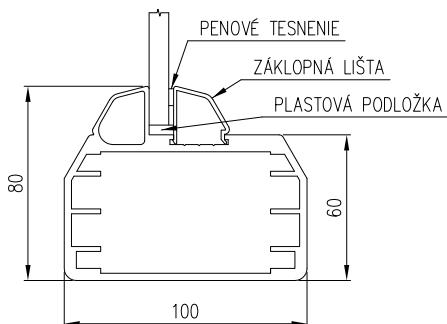

Profil 40-60 mm | 2D

AL – ELOX, strieborný
Mliečne sklo CONNEX 4.4.2
Dĺžka zábradlia max. 2 500 mm

Profil TOMA 80 mm | 3D

i

AL – ELOX, strieborný
Mliečne sklo CONNEX 4.4.2
Dĺžka zábradlia max. 4 000 mm

Profil TOMA 100 mm | 4D

AL – ELOX, strieborný
Mliečne sklo CONNEX 4.4.2
Dĺžka zábradlia max. 6 000 mm

Kontaktné údaje

Balkonsystem SK s.r.o.
Nábrežná 3
911 01 Trenčín

+421 907 105 600

info@balkonsystem.sk

www.balkonsystem.sk