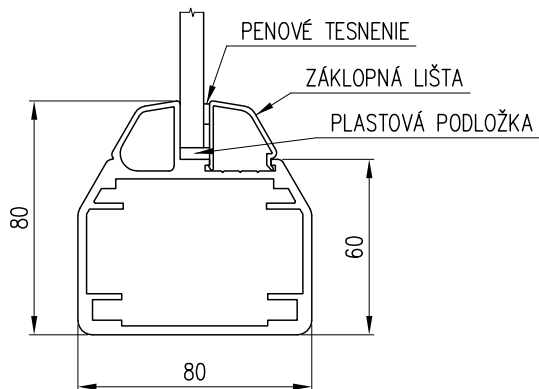

Profil 40-60 mm | 2D

AL – ELOX, strieborný
Mliečne sklo CONNEX 4.4.2
Dĺžka zábradlia max. 2 500 mm

Profil TOMA 80 mm | 3D

i

AL – ELOX, strieborný
Mliečne sklo CONNEX 4.4.2
Dĺžka zábradlia max. 4 000 mm

Profil TOMA 100 mm | 4D

AL – ELOX, strieborný
Mliečne sklo CONNEX 4.4.2
Dĺžka zábradlia max. 6 000 mm

Kontaktné údaje

Balkonsystem SK s.r.o.
Nábrežná 3
911 01 Trenčín

+421 907 105 600

info@balkonsystem.sk

www.balkonsystem.sk