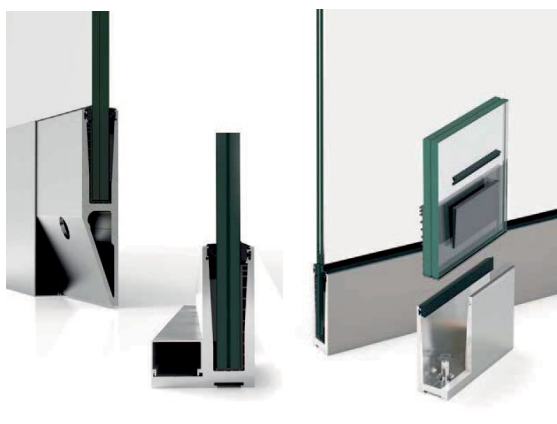

Profil 40-60 mm | 2D

AL – ELOX, strieborný
Mliečne sklo CONNEX 4.4.2
Dĺžka zábradlia max. 2 500 mm

Profil TOMA 80 mm | 3D

i

AL – ELOX, strieborný
Mliečne sklo CONNEX 4.4.2
Dĺžka zábradlia max. 4 000 mm

Profil TOMA 100 mm | 4D

AL – ELOX, strieborný
Mliečne sklo CONNEX 4.4.2
Dĺžka zábradlia max. 6 000 mm

Kontaktné údaje

Balkonsystem SK s.r.o.
Nábrežná 3
911 01 Trenčín

+421 907 105 600

info@balkonsystem.sk

www.balkonsystem.sk