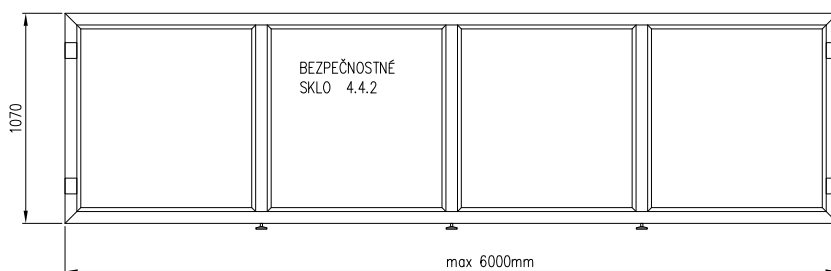

Profil TOMA 100 mm | 4D

AL – ELOX, strieborný
Mliečne sklo CONNEX 4.4.2
Dĺžka zábradlia max. 6 000 mm