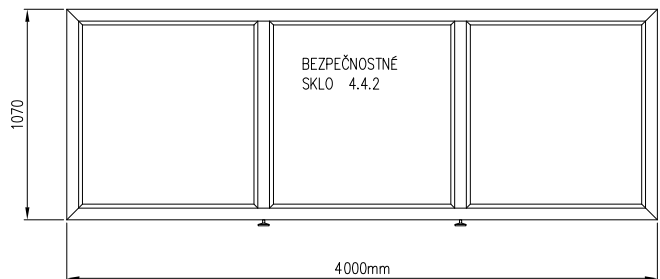

Profil 40-60 mm | 2D

AL – ELOX, strieborný
Mliečne sklo CONNEX 4.4.2
Dĺžka zábradlia max. 2 500 mm

Profil TOMA 80 mm | 3D

i

AL – ELOX, strieborný
Mliečne sklo CONNEX 4.4.2
Dĺžka zábradlia max. 4 000 mm

Profil TOMA 100 mm | 4D

AL – ELOX, strieborný
Mliečne sklo CONNEX 4.4.2
Dĺžka zábradlia max. 6 000 mm

Kontaktné údaje

Balkonsystem SK s.r.o.
Nábrežná 3
911 01 Trenčín

+421 907 105 600

info@balkonsystem.sk

www.balkonsystem.sk