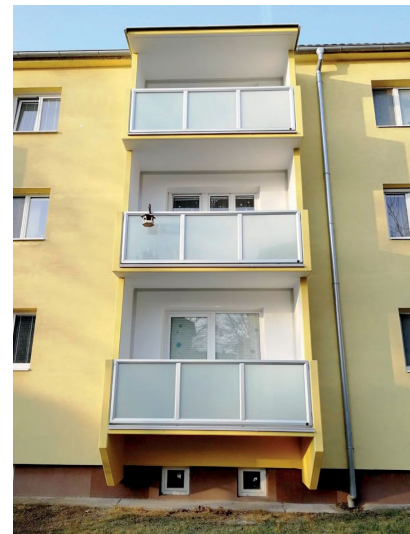

Profil TOMA 80 mm | 3D

i

AL – ELOX, strieborný
Mliečne sklo CONNEX 4.4.2
Dĺžka zábradlia max. 4 000 mm